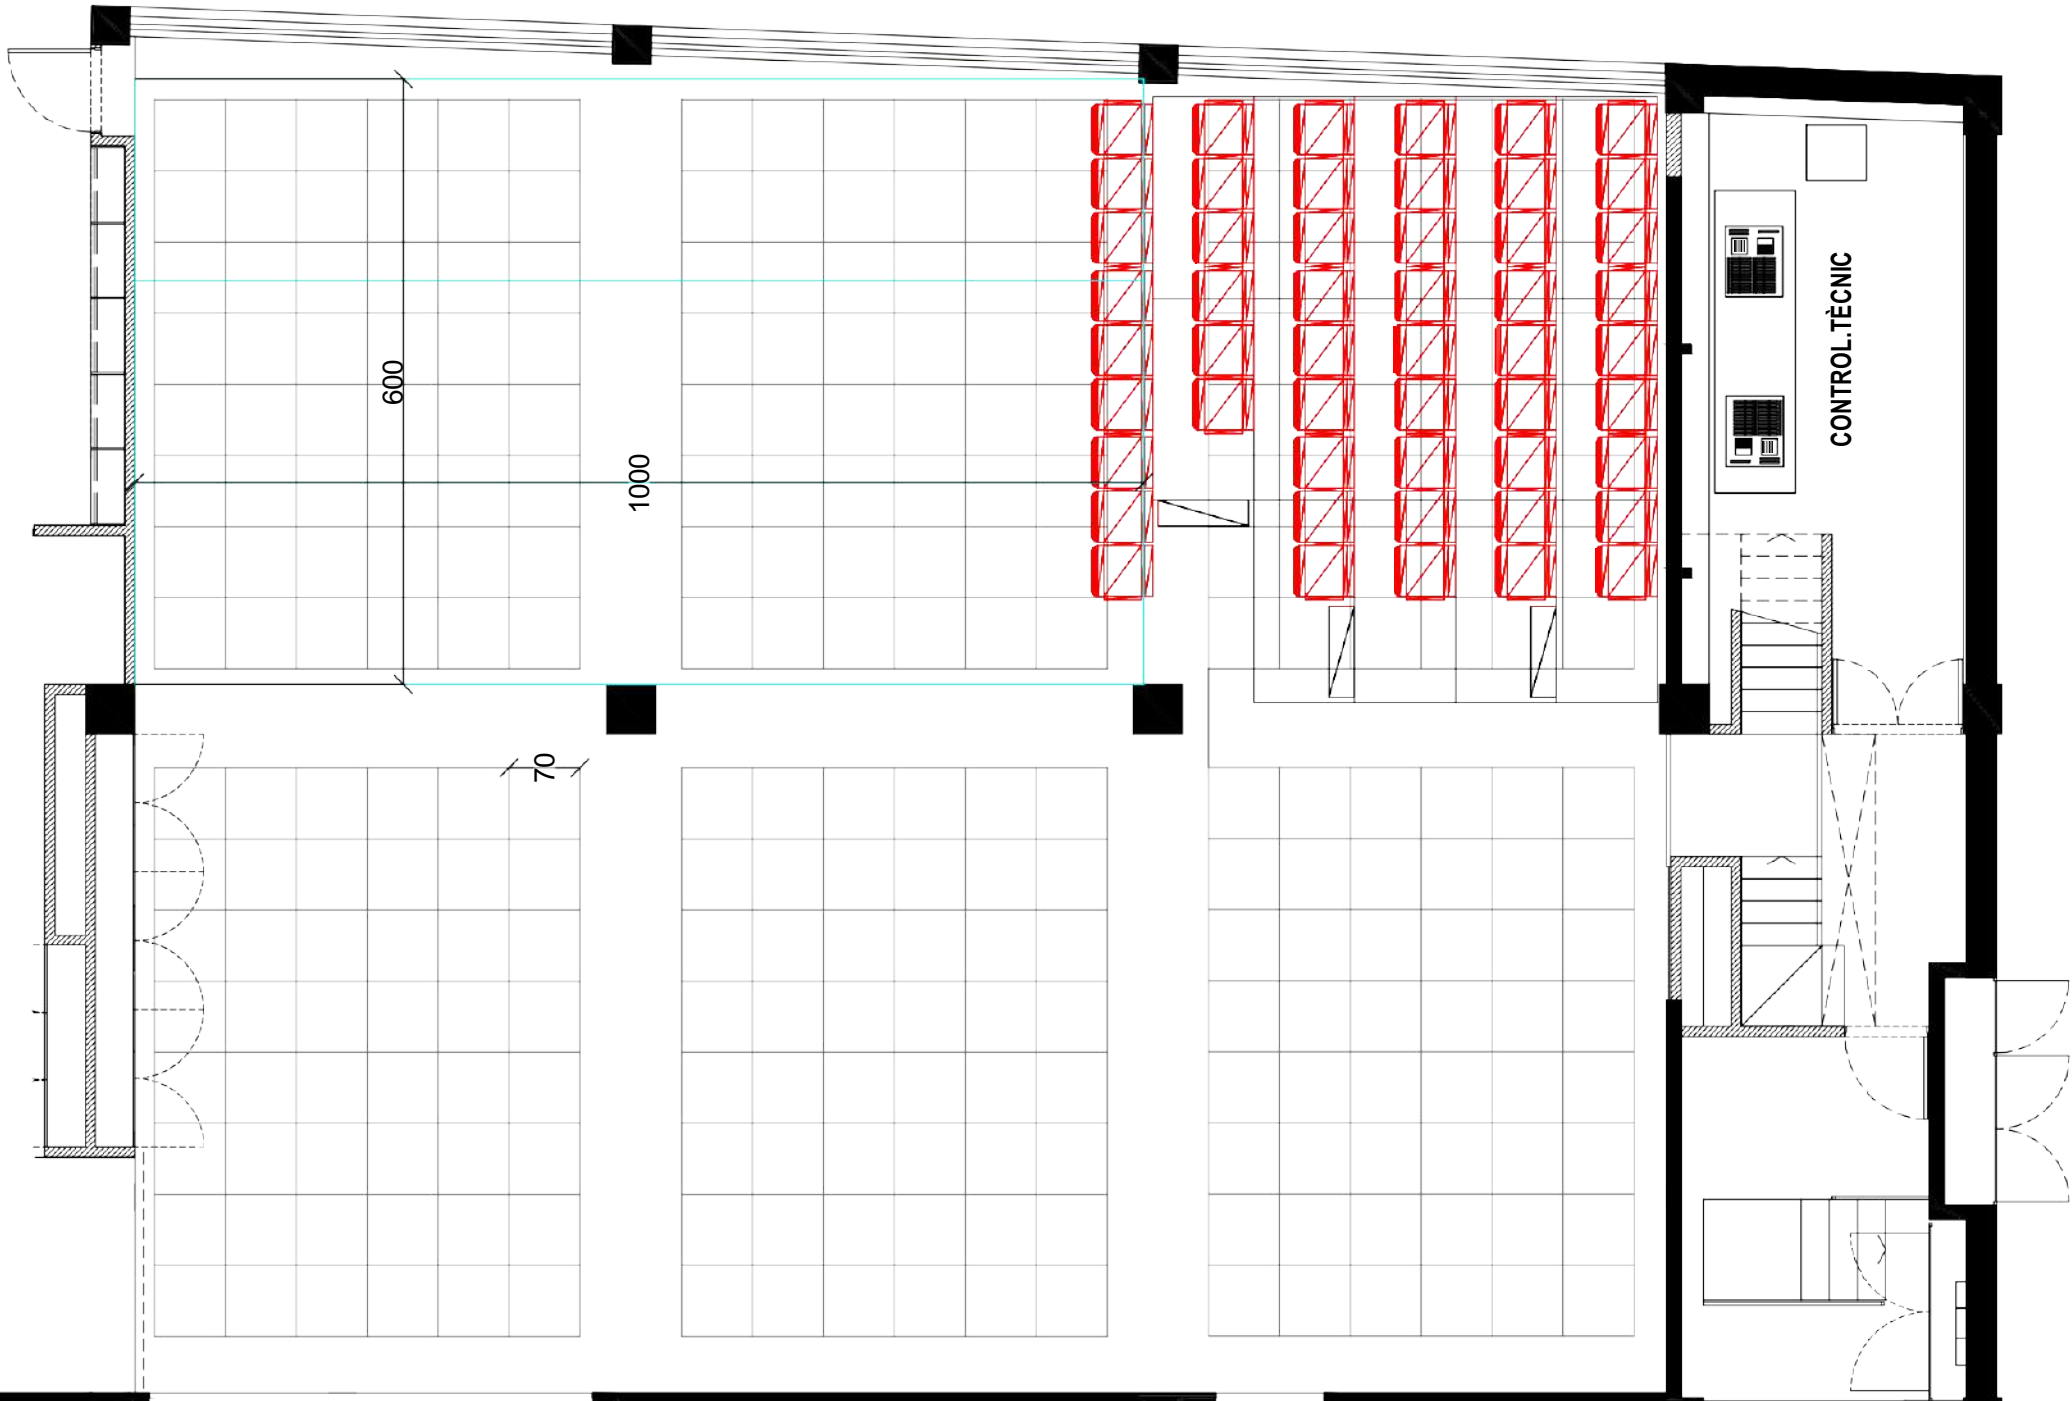

Teatre Nau Ivanow	Plànol Plànol general	Dibuixat per Álvaro Castillo	Format A4	Unitats cm	Escala 1:75