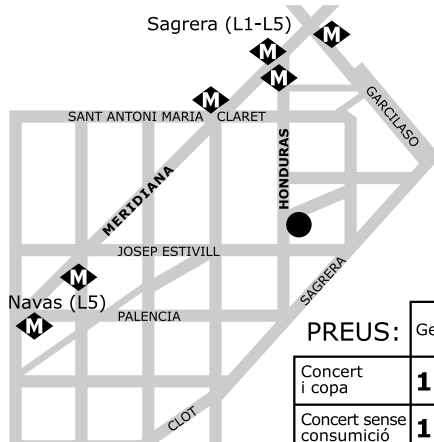

La Nau Ivanow
mayæstudi

La Nau Ivanow. C/ Hondures 28-30

Metro: Sagrera (L1-L5), Navas (L1)

Autobusos: 71, 126, 62, 96, 34, 35, N3, N9, B22, B20

Informació
i reserves:

93 207 71 10

PREUS:	General	Amics de la nau ivanow, jubilats i estudiants	Nens fins a 10 anys
Concert i copa	15 €	12 €	8 €
Concert sense consumició	10 €	7 €	3 €